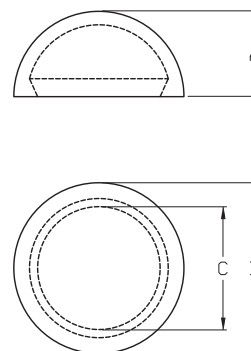

MKPTT Capuchón cabeza tornillo chapa DIN 7981 Cap for plate screw head DIN 7981

Material: LDPE

Referencia Reference	Tamaño Tornillo Screw Size	A	B	C
00500700014	M4 #8	4,75	9,53	6,76
00500700024	-- #10	5,54	11,10	8,13

Color: Negro / Amarillo / Azul / Blanco / Gris / Marrón / Rojo
Black / Yellow / Blue / White / Grey / Brown / Red

Embelecedores
Finishing
Pieces