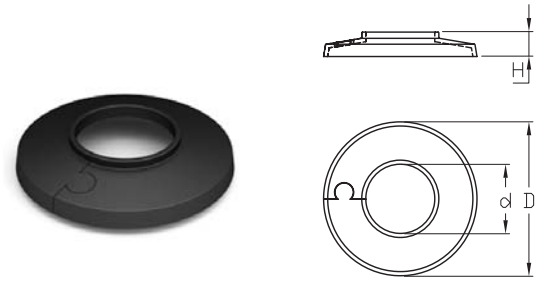

Color: Negro - Black

LLKFR Roseta para tubo cuadrado

Trimming cover for square tubes

Material: LDPE

Referencia Reference	D	A	H
00301200828	30x30	80x80	18,00
00301200827	40x40	80x80	18,00
00301200830	45x45	80x80	18,00
00301200826	50x50	80x80	18,00

Color: Negro - Black

LLKF Roseta para tubo redondo

Trimming cover for round tubes

Material: LDPE

Referencia Reference	D	d	H
00301200800	37,80	8,50	6,00
00301200801	38,70	10,50	6,00
00301200802	41,00	12,50	6,00
00301200804	45,00	15,50	6,00
00301200803	42,50	14,50	7,00
00301200805	50,00	16,50	7,00
00301200806	50,00	17,50	7,00
00301200807	50,00	18,50	7,00
00301200808	54,00	20,50	7,00
00301200809	55,00	21,50	7,00
00301200810	56,00	22,50	7,00
00301200811	61,00	24,50	7,00
00301200812	61,00	25,50	7,00
00301200815	61,00	30,50	8,50
00301200814	62,00	28,50	7,00
00301200813	63,00	27,50	7,00
00301200816	70,00	34,50	7,00
00301200817	76,50	42,50	7,00
00301200818	88,00	48,50	7,00
00301200819	99,50	60,50	7,00