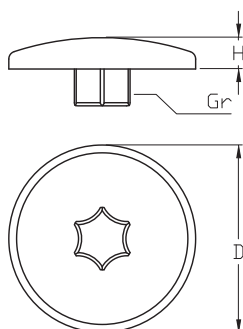

LBT Capuchón tornillo cabeza torx
Head cap for torx screw

Material: LDPE

Referencia Reference	D	H	Para Gr For Gr
00300700200	12,00	2,00	10,00
00300700201	12,00	2,00	15,00
00300700202	12,00	2,00	20,00
00300700203	13,50	2,10	25,00
00300700204	15,00	2,00	25,00
00300700206	16,50	2,20	30,00
00300700205	18,00	2,00	25,00
00300700207	18,00	2,00	40,00

Color: Negro / Blanco - Black / White

LBSK Obturador embellecedor ABS adhesivo
ABS adhesive trimming cover