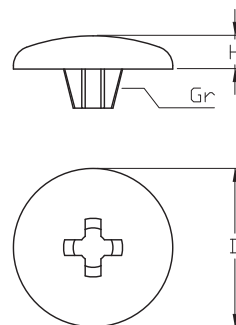

Material: LDPE / PP

Referencia Reference	D	H	Para Gr For Gr	Tipo Type
00300700191	8,10	1,70	Gr. I	Pozidrive
00300700257	9,00	1,70	Gr. II	Pozidrive
00300700192	12,00	1,70	Gr. II	Pozidrive
00301800003	12,00	2,20	Gr. II	Phillips
00300700193	13,00	2,40	Gr. III	Pozidrive
00300700195	14,00	2,20	Gr. IV	Pozidrive
00301800004	15,00	2,00	Gr. III	Phillips
00300700194	15,00	2,40	Gr. III	Pozidrive
00300700196	18,10	2,20	Gr. IV	Pozidrive
00300700197	18,20	2,20	Gr. V	Pozidrive
00500700021	9,53	1,02	#8	Phillips
00500700022	12,70	1,78	#9	Phillips
00500700023	15,49	1,91	#12	Phillips

Color: Negro / Blanco - Black / White