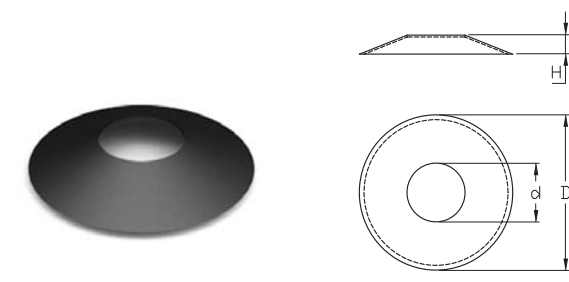

LLKFS Roseta para tubo redondo

Trimming cover for round tubes

Material: LDPE

Referencia Reference	d	D	H
00301200837	34,00	90,00	11,00
00301200829	40,00	90,00	11,00
00301200836	42,00	90,00	11,00
00301200825	43,00	90,00	11,00
00301201496	48,00	90,00	11,00
00301201497	50,00	90,00	11,00
00301201498	60,00	90,00	11,00

Color: Negro - Black