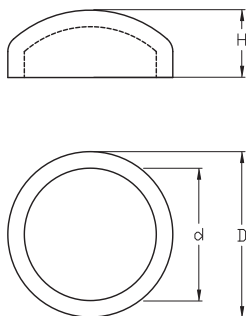

LBKP Capuchón tornillo Protector cap

Material: LDPE

Referencia Reference	d	D	H
00300700258	6,00	9,00	3,50
00300700260	6,00	10,00	4,00
00300700259	7,00	9,20	4,00
00300700261	7,00	10,50	5,00
00300700262	7,00	12,00	4,20
00300700263	8,20	12,00	2,50
00300700264	9,00	12,00	2,50
00300700265	9,00	12,00	5,00
00300700266	9,00	14,00	4,70
00300700267	10,50	14,00	3,80
00300700268	11,00	14,00	3,80
00300700269	11,50	15,00	4,00
00300700272	11,60	17,00	4,00
00300700270	12,00	16,00	5,00
00300700273	12,00	17,00	3,60
00300700271	15,00	16,50	6,70
00300700274	15,00	18,00	5,30
00300700275	15,00	19,00	5,70
00300700276	22,00	25,00	10,00

Color: Negro / Blanco - Black / White