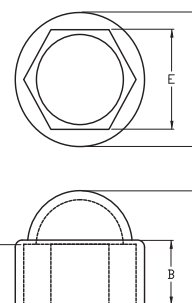

LBK

Capuchón tornillo cabeza hexagonal Protection cap for hexagon screws

Material: LDPE

Referencia Reference	Tamaño Tornillo Screw Size	A	B	C	E	D
00300700101	M4	9,40	6,30	6,30	7,00	10,70
00300700102	M5	9,50	6,00	5,90	8,00	10,60
00300700103	M6	12,50	6,70	5,70	9,80	12,80
00300700104	M8	16,50	8,80	8,40	13,00	16,60
00301800001	M10	19,50	--	--	16,00	--
00300700105	M10	18,80	9,80	9,40	16,70	20,90
00300700106	M12	21,50	12,20	11,10	18,80	23,50
00300700107	M14	26,70	13,00	14,00	21,00	27,10
00300700108	M16	26,90	16,10	13,70	23,90	29,40
00300700109	M18	30,30	17,90	17,40	26,50	33,30
00300700110	M20	36,20	19,40	19,20	29,00	37,60
00300700111	M22	36,00	21,20	20,00	31,30	38,90
00300700112	M24	39,30	22,80	20,20	34,50	43,90

Referencia Reference	Tamaño Tornillo Screw Size	A	B	C	E	D
00300700113	M27	46,50	25,90	24,10	41,00	50,00
00300700114	M30	52,60	28,00	26,80	45,80	56,30
00300700115	M33	56,20	30,30	28,30	48,70	59,50
00300700116	M36	64,00	32,50	32,00	54,10	66,50
00300700117	M39	61,00	37,60	34,60	59,50	72,00
00300700118	M42	63,10	39,10	36,60	64,00	76,60
00300700119	M45	88,40	39,00	34,50	68,40	84,00
00500501688	#10	10,80	--	5,33	7,87	10,67
00500501689	1/4	12,95	--	5,84	10,80	14,48
00500501690	5/16	16,26	--	7,82	12,19	16,51
00500501691	3/8	17,78	--	8,74	13,97	19,56
00500700033	1/2	24,13	--	11,43	18,80	25,91

Color: Negro / Gris / Blanco - Black / Grey / White