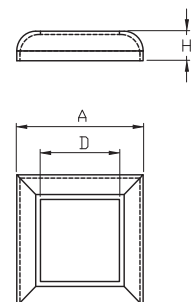

Color: Negro - Black

LLKFR Roseta para tubo cuadrado

Trimming cover for square tubes

Material: LDPE

Referencia Reference	D	A	H
00301200828	30x30	80x80	18,00
00301200827	40x40	80x80	18,00
00301200830	45x45	80x80	18,00
00301200826	50x50	80x80	18,00