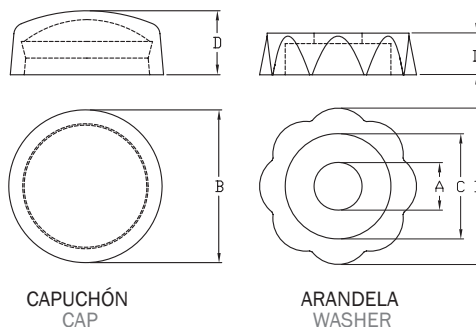

MKPTA Capuchón cabeza tornillo con arandela Cap for screw head with washer

Material: PP

Capuchones/Caps			
Referencia Reference	B	D	Apto para arandela/Suitable for washer
00500700001	12,70	5,33	00500700007 - 00500700008 - 00500700018
00500700003	16,00	6,35	00500700009 - 00500700010 - 00500700011
00500700005	17,78	6,60	00500700012 - 00500700013

Arandelas/Washers								
Referencia Reference	Tamaño Tornillo Screw Size	A	B	D	C	Tipo Type	Apto para capuchón/Suitable for cap	
00500700007	M2-M3 #4	3,18	10,41	2,77	7,00	Recto/Pan	00500700001	
00500700008	M3-M4 #4#6	3,96	10,41	2,77	--	Avellanado/Countersunk	00500700001	
00500700018	M3-M4 #6	3,96	10,41	2,77	7,00	Recto/Pan	00500700001	
00500700009	M4 #8	4,70	12,70	3,05	9,30	Recto/Pan	00500700003	
00500700010	M5 #10	4,95	12,70	3,05	9,30	Recto/Pan	00500700003	
00500700011	M5 #8#10	4,95	12,70	3,05	--	Avellanado/Countersunk	00500700003	
00500700012	M6 1/4-20	6,22	15,75	3,18	12,40	Recto/Pan	00500700005	
00500700013	M6 1/4-20	6,22	15,75	3,18	--	Avellanado/Countersunk	00500700005	

Color: Negro / Blanco / Gris / Amarillo / Azul / Marrón / Rojo - Black / White / Grey / Yellow / Blue / Brown / Red
Acabado brillo-mate / Matte-glossy finish