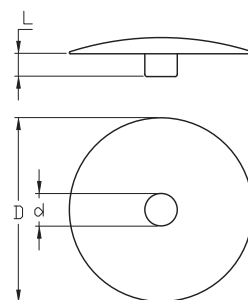

LBI/LBIA Capuchón tornillo cabeza allen Allen screw head protector cap

Material: LDPE

Referencia Reference	d	Tamaño llave Key size	D	L
00300700221	3,00	--	18,00	2,10
00301800002	3,00	--	18,00	3,30
00300700223	3,00	--	18,00	4,00
00300700179	3,10	3,00	12,00	2,20
00300700215	3,10	3,00	12,00	3,10
00300700178	3,20	3,00	9,00	2,20
00300700211	4,20	4,00	10,00	2,90
00300700180	4,20	4,00	10,00	3,00
00300700214	4,20	4,00	12,50	2,50
00300700218	4,20	4,00	13,00	2,90
00300700184	4,20	4,00	13,00	3,00
00300700185	4,20	4,00	13,00	4,00
00300700219	4,20	4,00	14,50	2,40
00300700186	4,20	4,00	14,50	3,00
00300700188	4,20	4,00	18,00	2,90
00300700189	4,20	4,00	18,00	5,00
00300700224	4,20	--	18,00	2,90
00300700226	4,20	--	18,00	5,00
00300700227	4,30	--	18,00	3,50
00300700217	4,40	4,00	12,50	2,00
00300700220	4,40	4,00	14,50	2,40
00300700187	4,40	4,00	14,50	3,00
00300700228	4,40	--	18,00	5,50
00300700181	5,30	5,00	10,00	2,60
00300700212	5,30	5,00	10,00	2,70
00300700182	5,30	5,00	11,50	2,60
00300700213	5,30	5,00	11,50	2,70
00300700229	5,30	--	18,00	4,00

Color: Negro / Blanco - Black / White