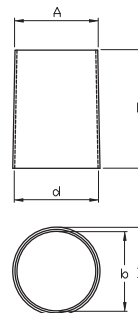

LRR Embellecedor para tubo redondo

Trimming cover for round tubes

Material: ABS

Referencia Reference	Para tubo For tube	D	A	b	d	L
00301200764	60,00	67,00	63,50	60,50	64,00	90,00

Color: Negro - Black