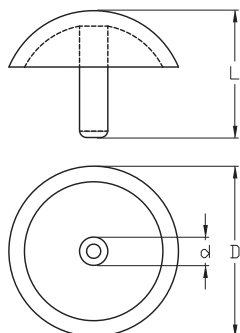

LBZK Capuchón remache
Rivet head cap

Material: LDPE

Referencia Reference	d	D	L
00300700277	2,00	8,00	1,50
00300700278	2,60	12,00	5,00
00300700279	2,60	13,00	4,00
00300700285	2,60	15,00	4,00
00300700280	3,00	13,00	4,00
00300700286	3,00	15,00	5,00
00300700288	3,00	18,00	2,00
00300700289	3,00	18,00	7,00
00300700281	3,20	13,00	4,00
00300700283	3,90	13,00	10,00
00300700287	3,90	15,80	8,80
00300700282	4,50	13,00	10,00
00300700284	5,20	14,00	10,00

Color: Negro / Blanco - Black / White

LBS Capuchón tornillo cabeza pozidrive-philips
Cap for pozidrive-philips head screws