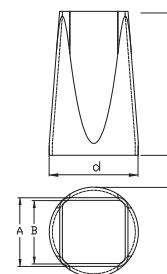

LRQ Embellecedor para tubo cuadrado

Trimming cover for square tubes

Material: ABS

Referencia Reference	Para tubo For tube	D	A	B	d	L
00301200762	25x25	36,50	28,50	25,50	33,00	70,00
00301200763	30x30	43,60	33,50	30,50	40,00	70,00

Color: Negro - Black